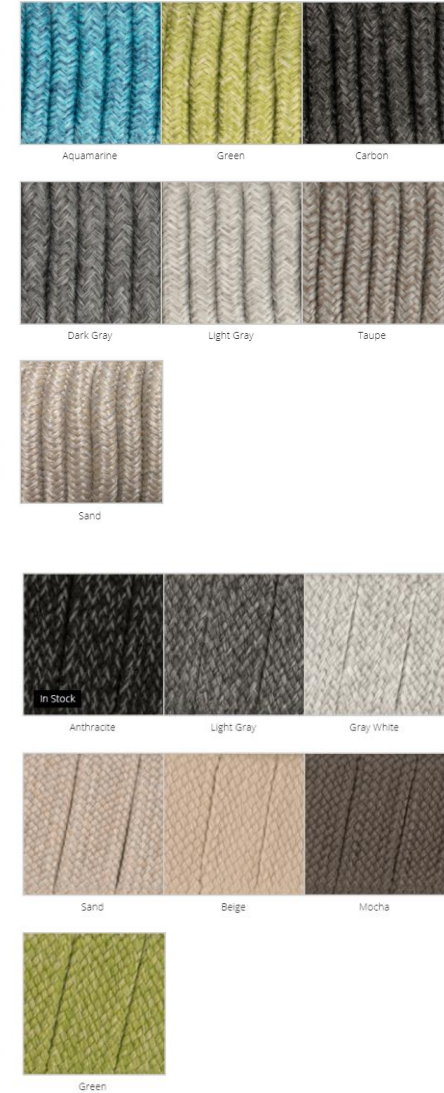

ropes and straps